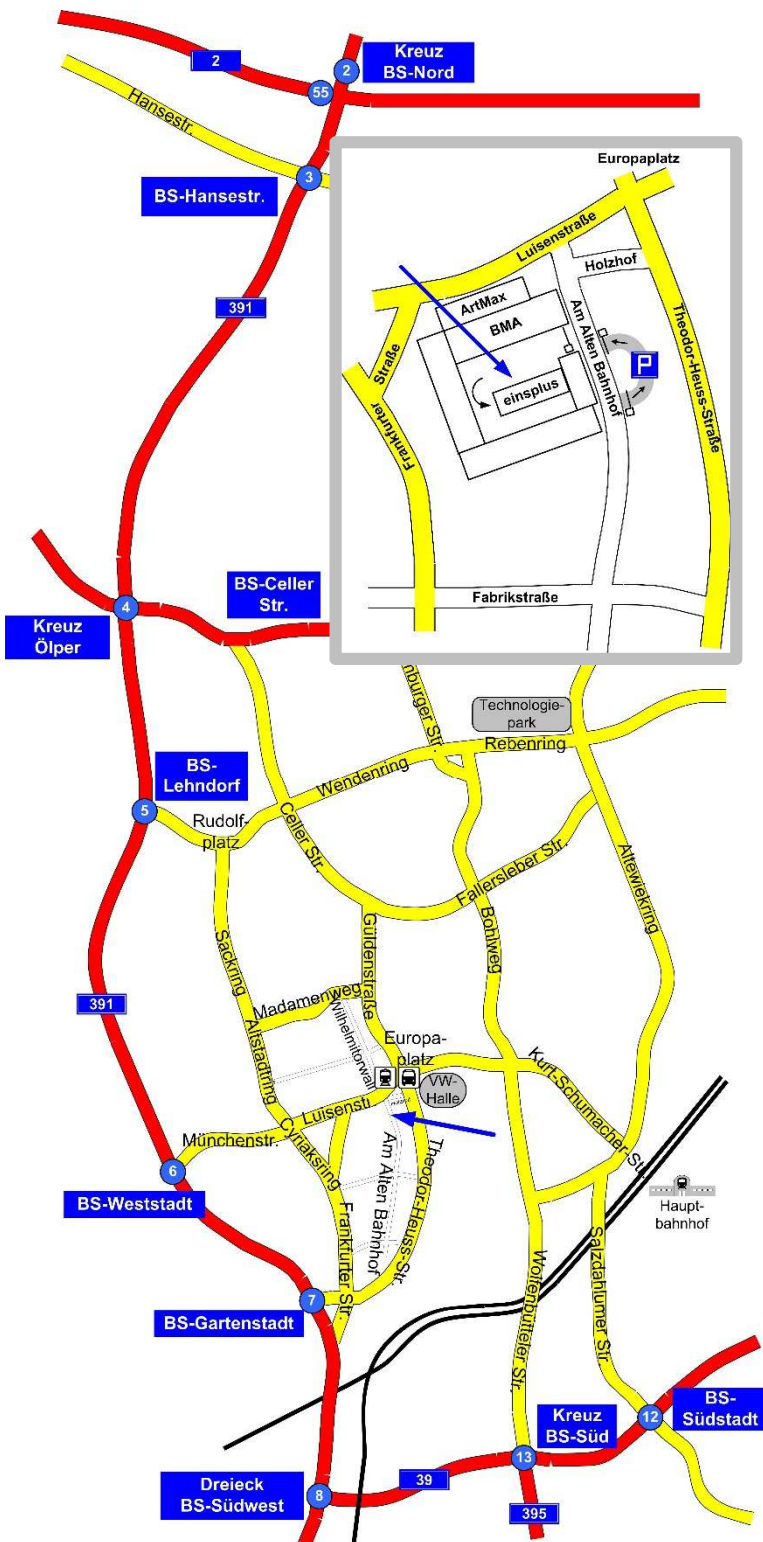

## Anfahrtsbeschreibung

einsplus EDV-Schulungen

Michael Rommerskirch

Am Alten Bahnhof 6

38122 Braunschweig

Telefon: 0531/3499350

Telefax: 0531/3499390

### Mit dem Auto

- Aus Richtung Norden kommend auf der A391 bis zur Abfahrt Gartenstadt
- An der Abfahrt abbiegen Richtung Zentrum/Messe
- Nach ca. 200m an der nächsten großen Kreuzung links abbiegen in die Frankfurter Straße (Aus Richtung Süden kommend fahren Sie direkt von der Abfahrt Gartenstadt geradeaus in die Frankfurter Straße)
- Nach ca. 400 m an der nächsten Kreuzung rechts abbiegen in die Fabrikstraße
- Nach ca. 500 m links abbiegen in die Straße „Am Alten Bahnhof“
- Nach ca. 600 m finden Sie auf der rechten Seite die Einfahrtschranke zu den reservierten, kostenfreien Parkplätzen. Bitte klingeln Sie beim BMA-Pförtner, Er weist Ihnen Ihren Parkplatz zu.
- Unser Seminarcenter befindet auf der gegenüberliegenden Straßenseite auf dem Betriebsgelände der BMA.

### Mit Bus/Bahn

- Der Europaplatz ist Haltestelle für diverse Bus- und Bahnlinien
- Alternativ: Haltestelle Holzhof (Volkswagen Halle) der Buslinie 413.